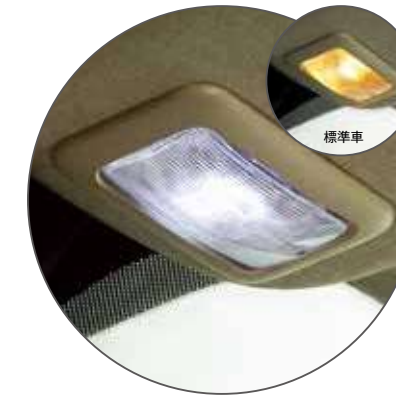

LEDルームランプバルブ

ルームランプをアップグレードするLEDバルブ。

商品番号:51028774 **6,270円**(5,700円)
参考取付時間:0.1h