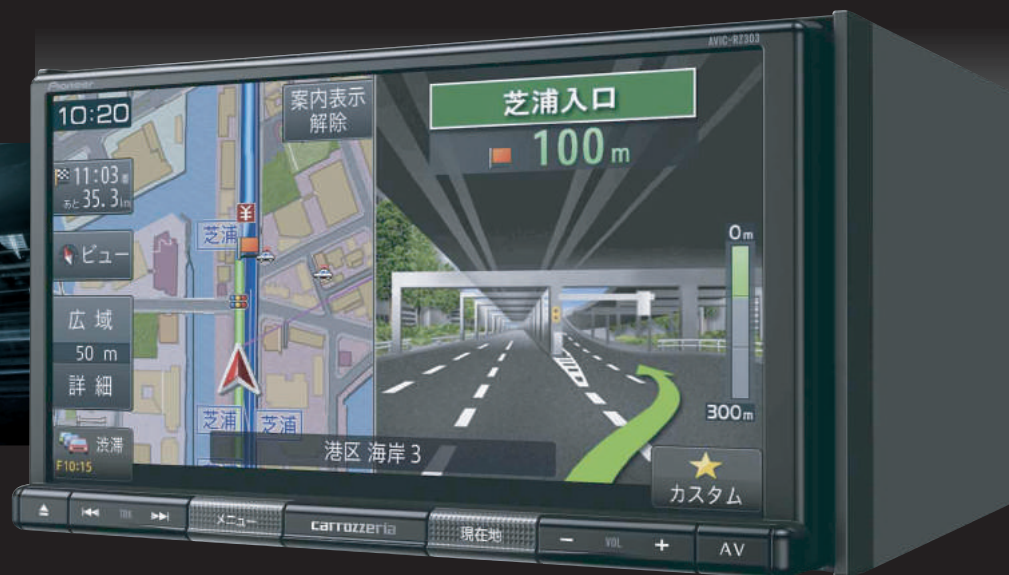

操作しやすいキー配置と、シンプルながら落ち着きのあるデザインを採用

PRICE

<595/595C (2017年2月~)用>

<595/595C (AACP付車)>

商品番号:59082932 参考取付時間:3.5h

商品番号:59082931 参考取付時間:3.5h

もっと楽に、もっと楽しく。
瞬時の見やすさと、わかりやすさ。